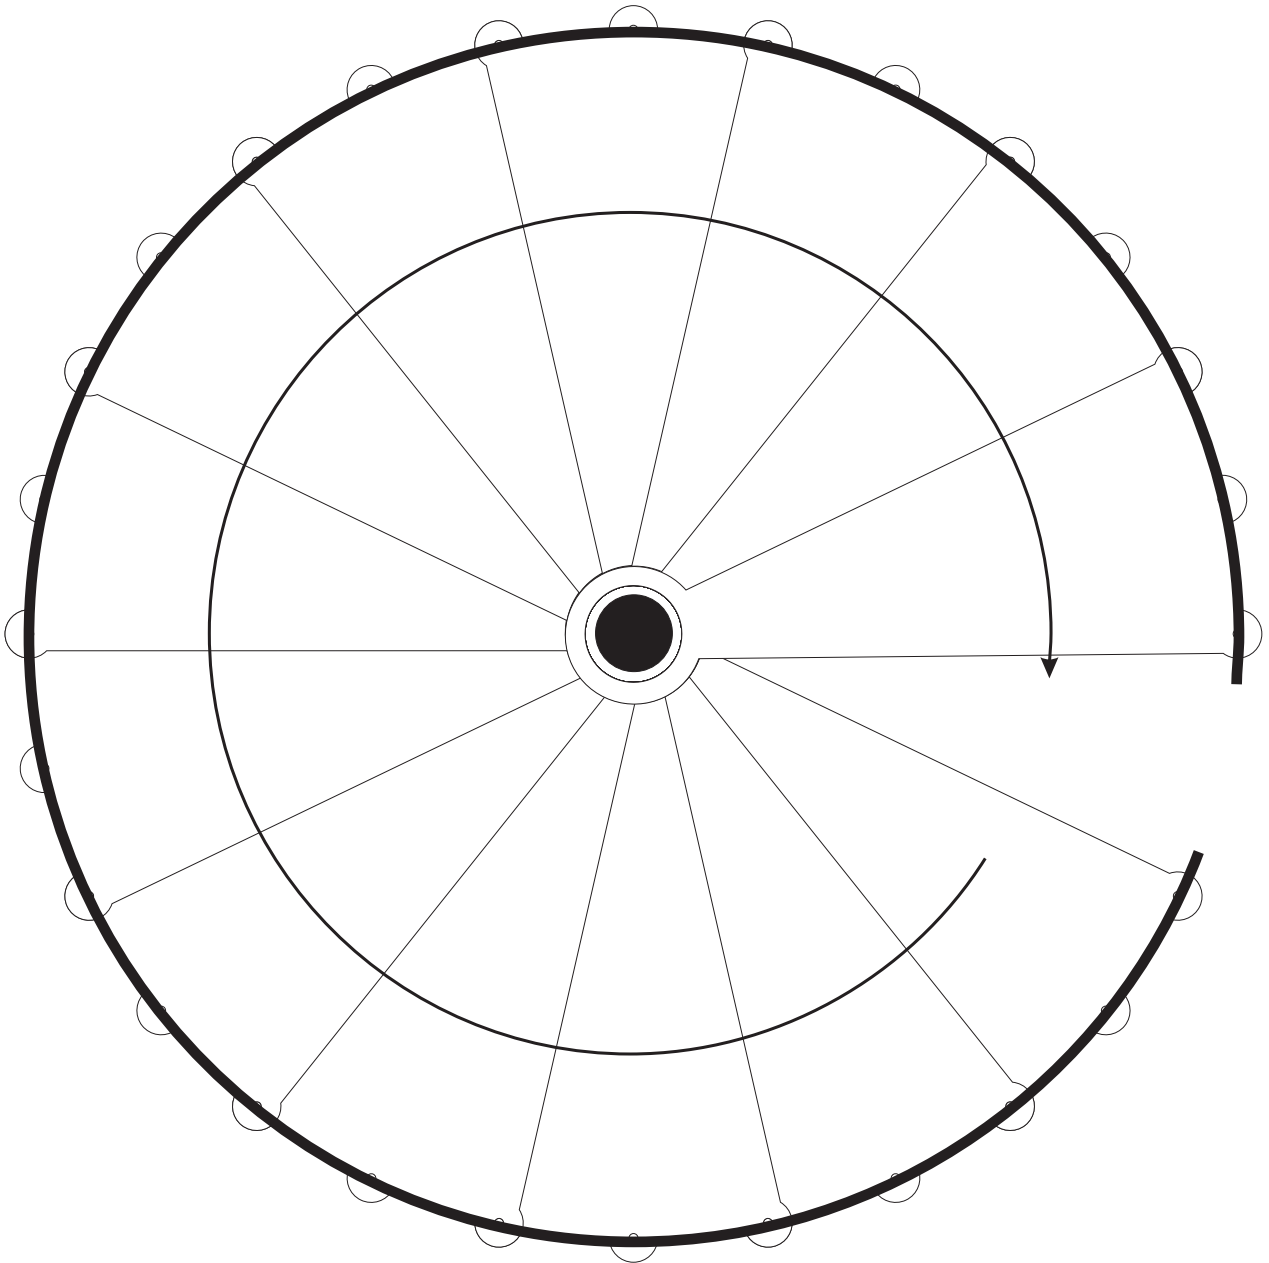

Villa d'Or

Escalier colimaçon Reims

Tournant a droite avec 14 marches par tour complet (360°)

1670

Croquis de 13 marches