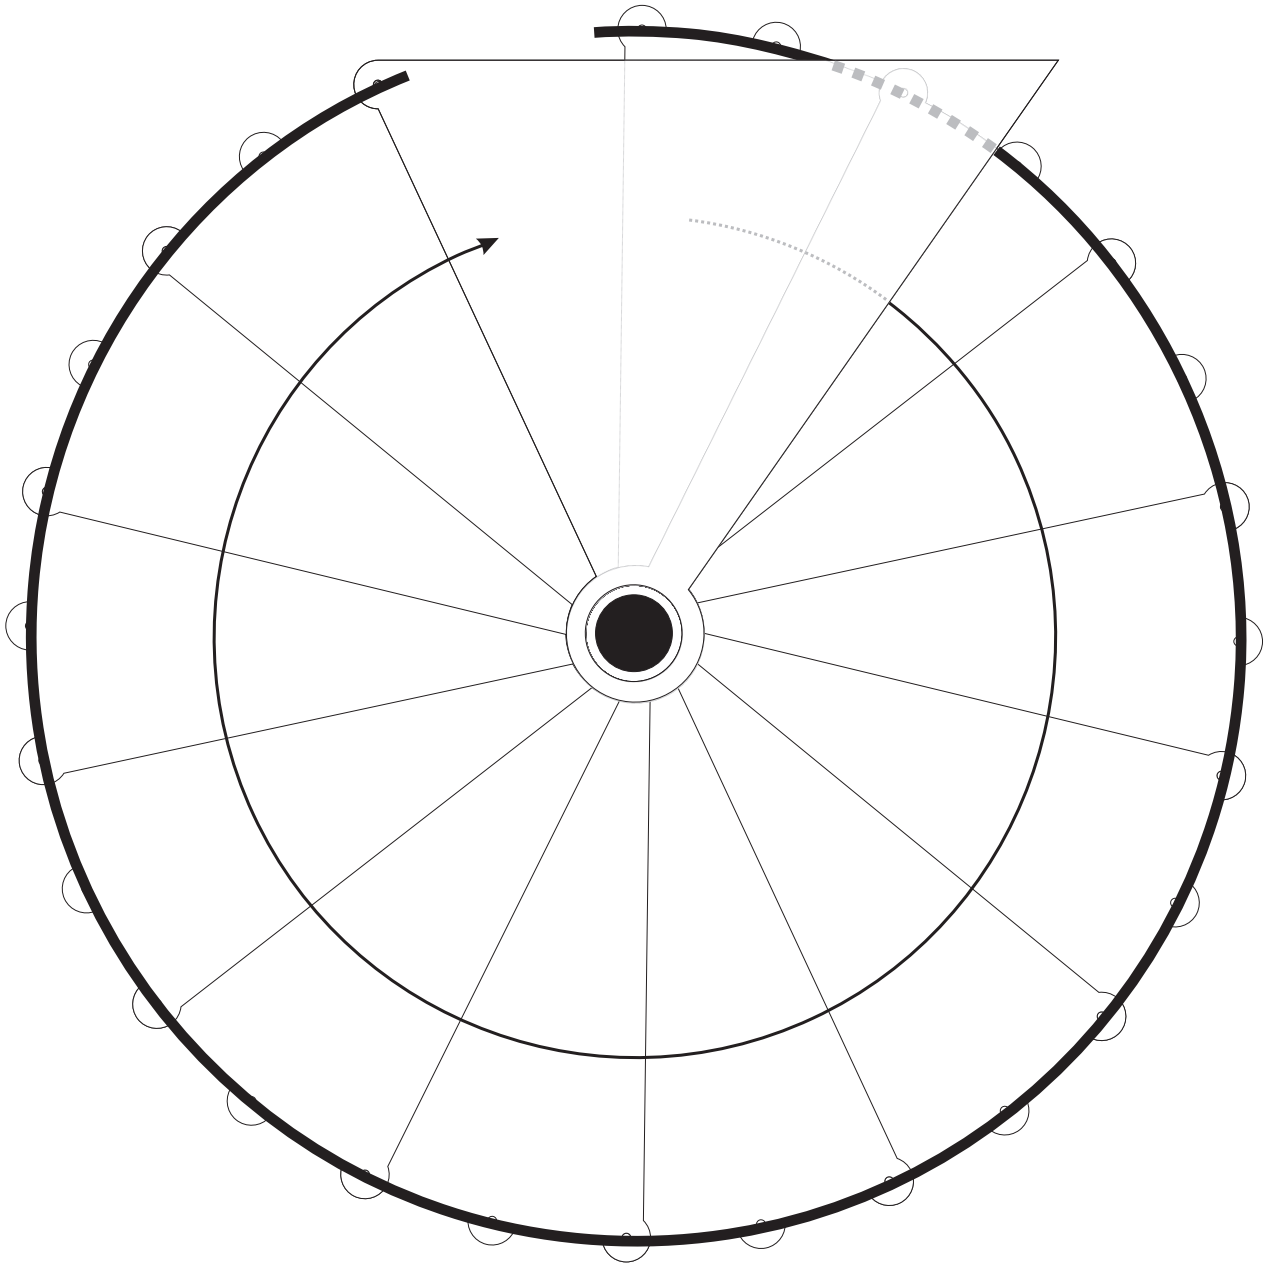

Villa d'Or

Escalier colimaçon Reims

Tournant a droite avec 14 marches par tour complet (360°)

1670

Croquis de 13 marches avec marche palière triangulaire