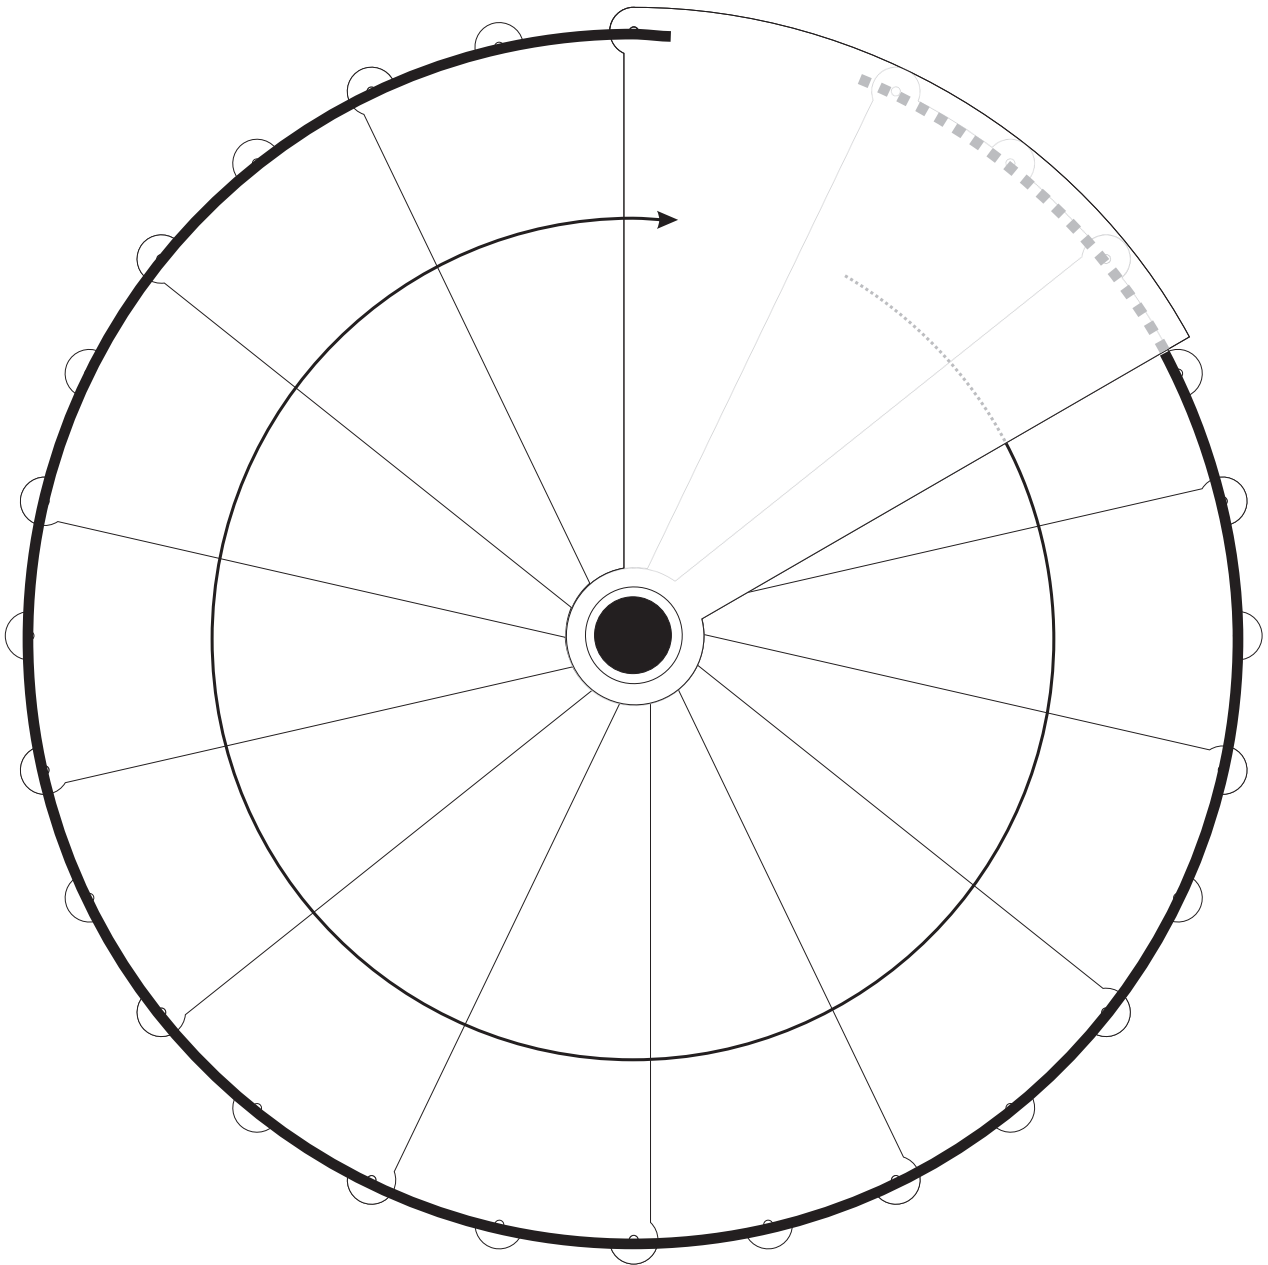

# Villa d'Or

## Escalier colimaçon Reims

Tournant a droite avec 14 marches par tour complet (360°)

1670

Croquis de 13 marches avec marche palière 1/6 rond