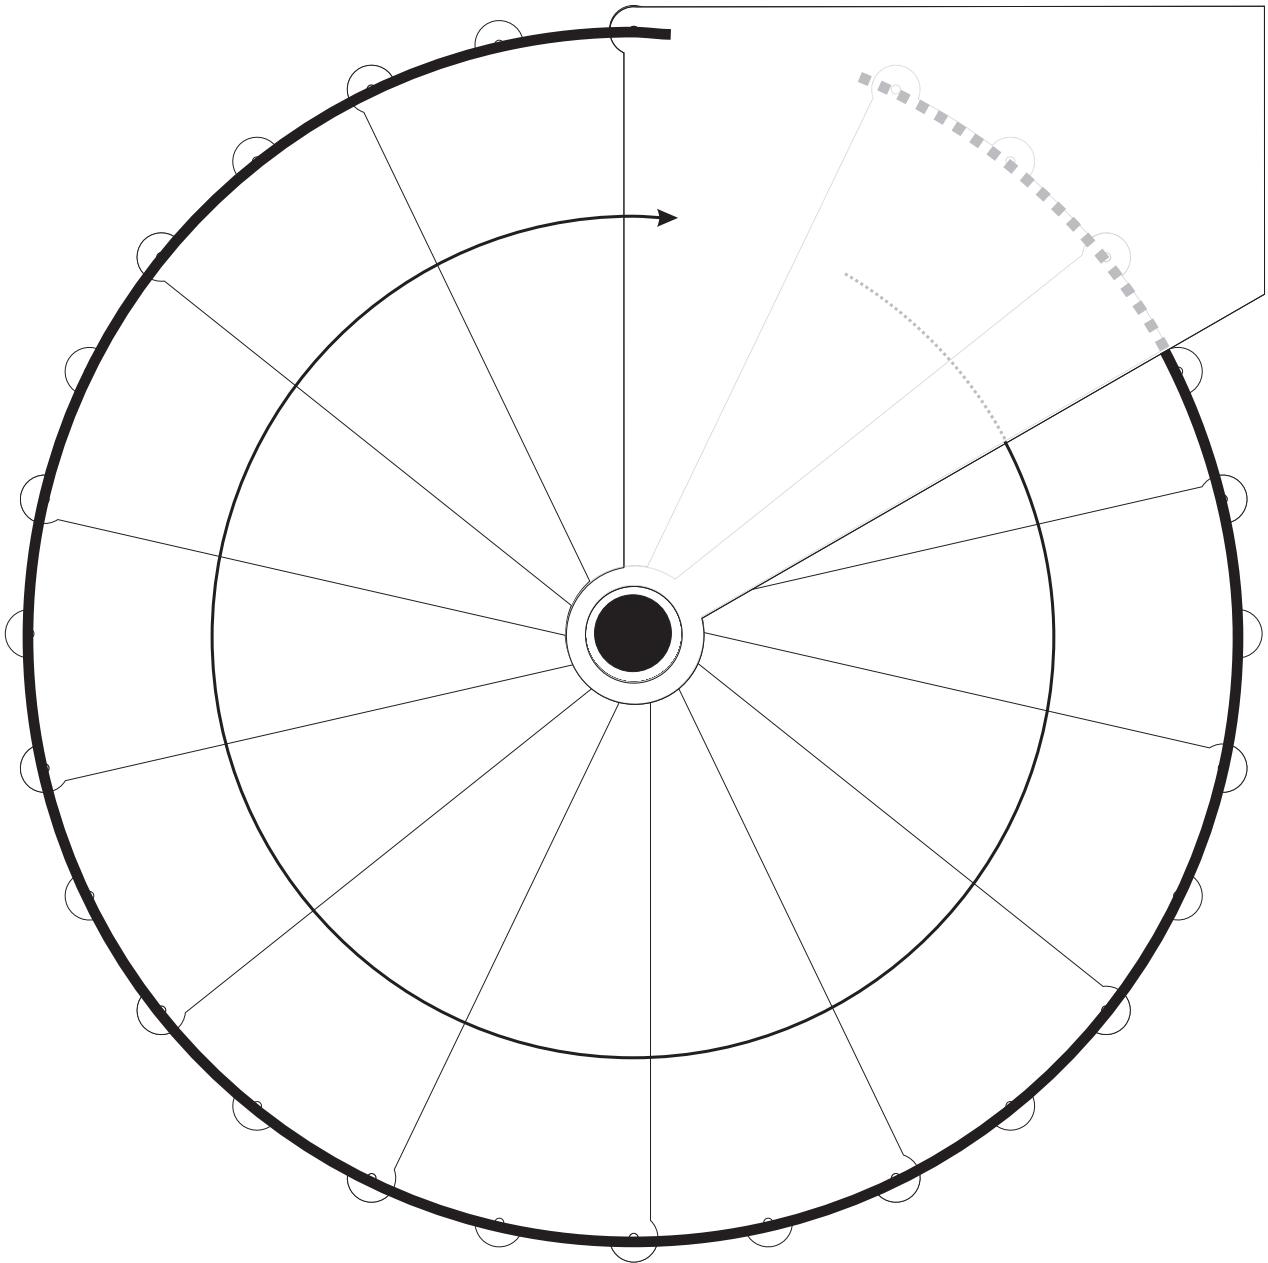

Villa d'Or

Escalier colimaçon Reims

Tournant a droite avec 14 marches par tour complet (360°)

1670

Croquis de 13 marches avec marche palière angle droit