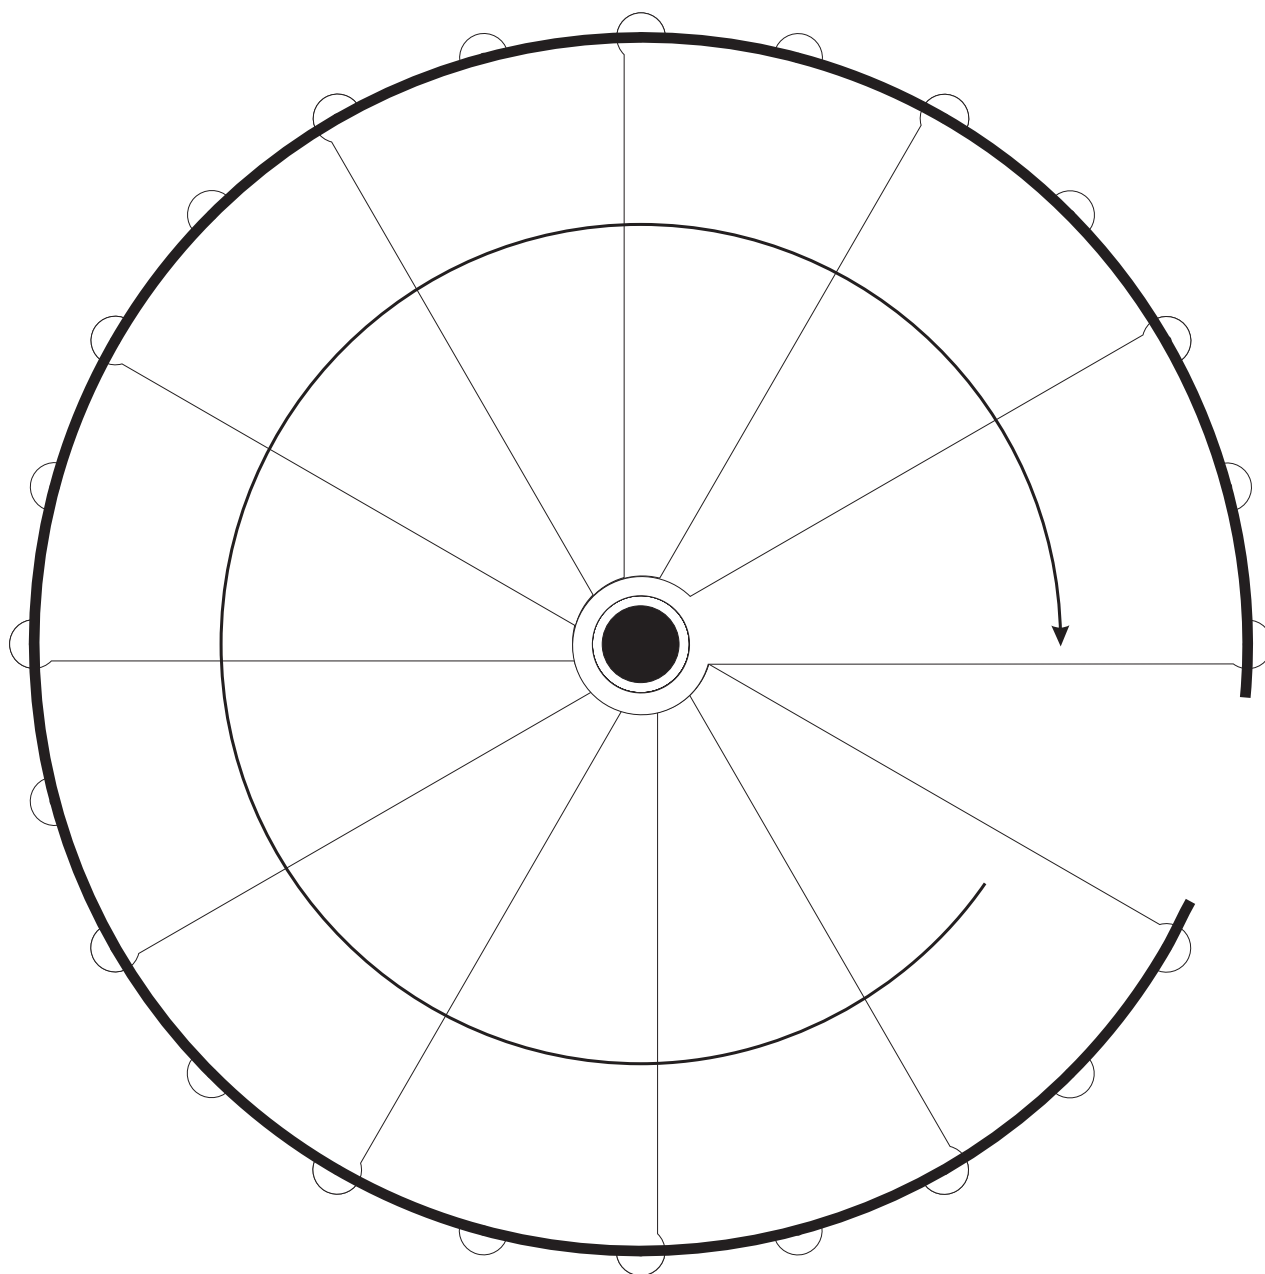

## Escalier colimaçon Reims

Tournant a droite avec 12 marches par tour complet (360°)

/-----1670-----/

Croquis de 11 marches