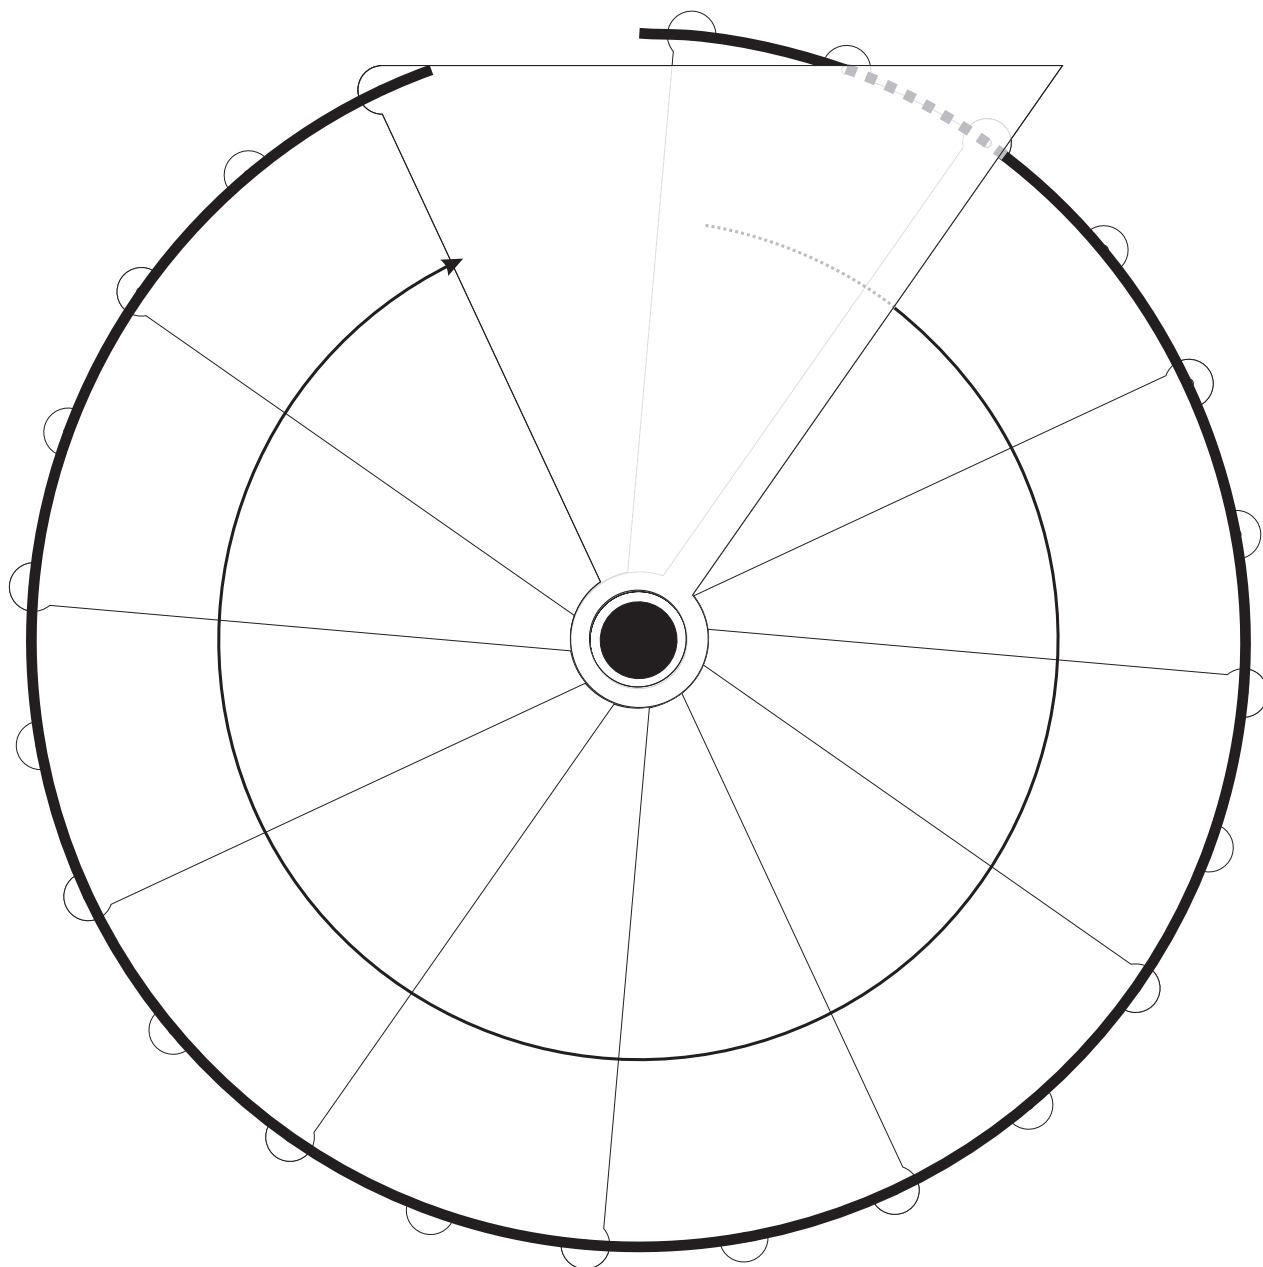

Villa d'Or

Escalier colimaçon Reims

Tournant a droite avec 12 marches par tour complet (360°)

1670

Croquis de 11 marches avec marche palière triangulaire