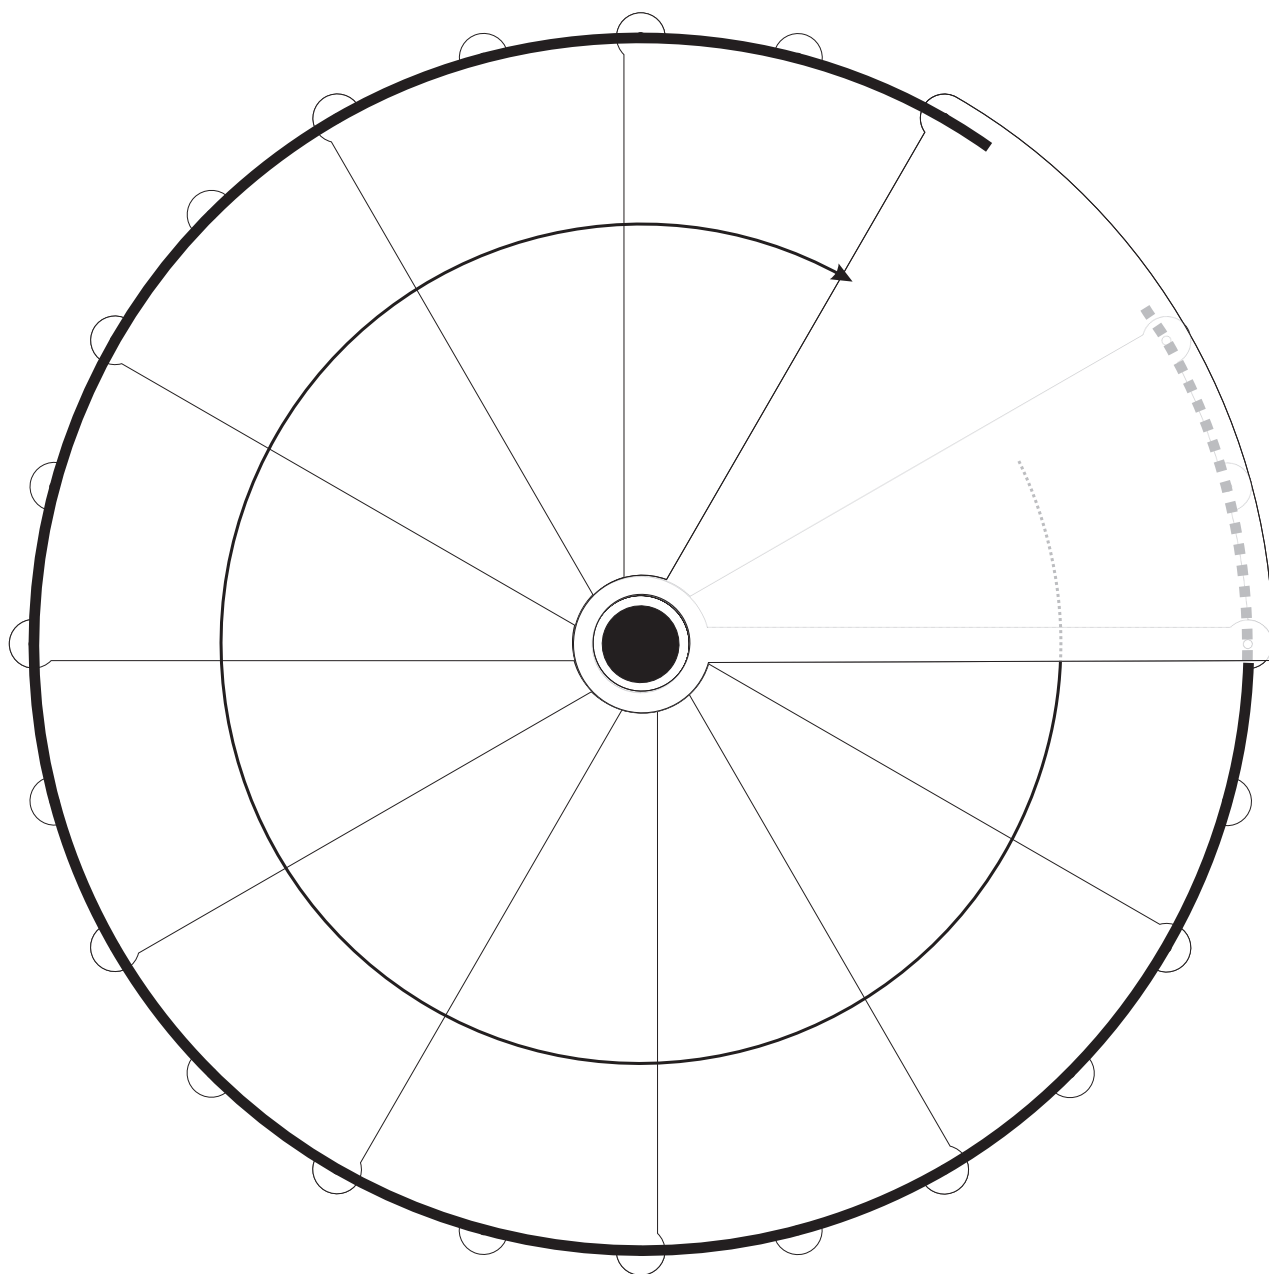

Villa d'Or

Escalier colimaçon Reims

Tournant a droite avec 12 marches par tour complet (360°)

1670

Croquis de 11 marches avec marche palière 1/6 rond