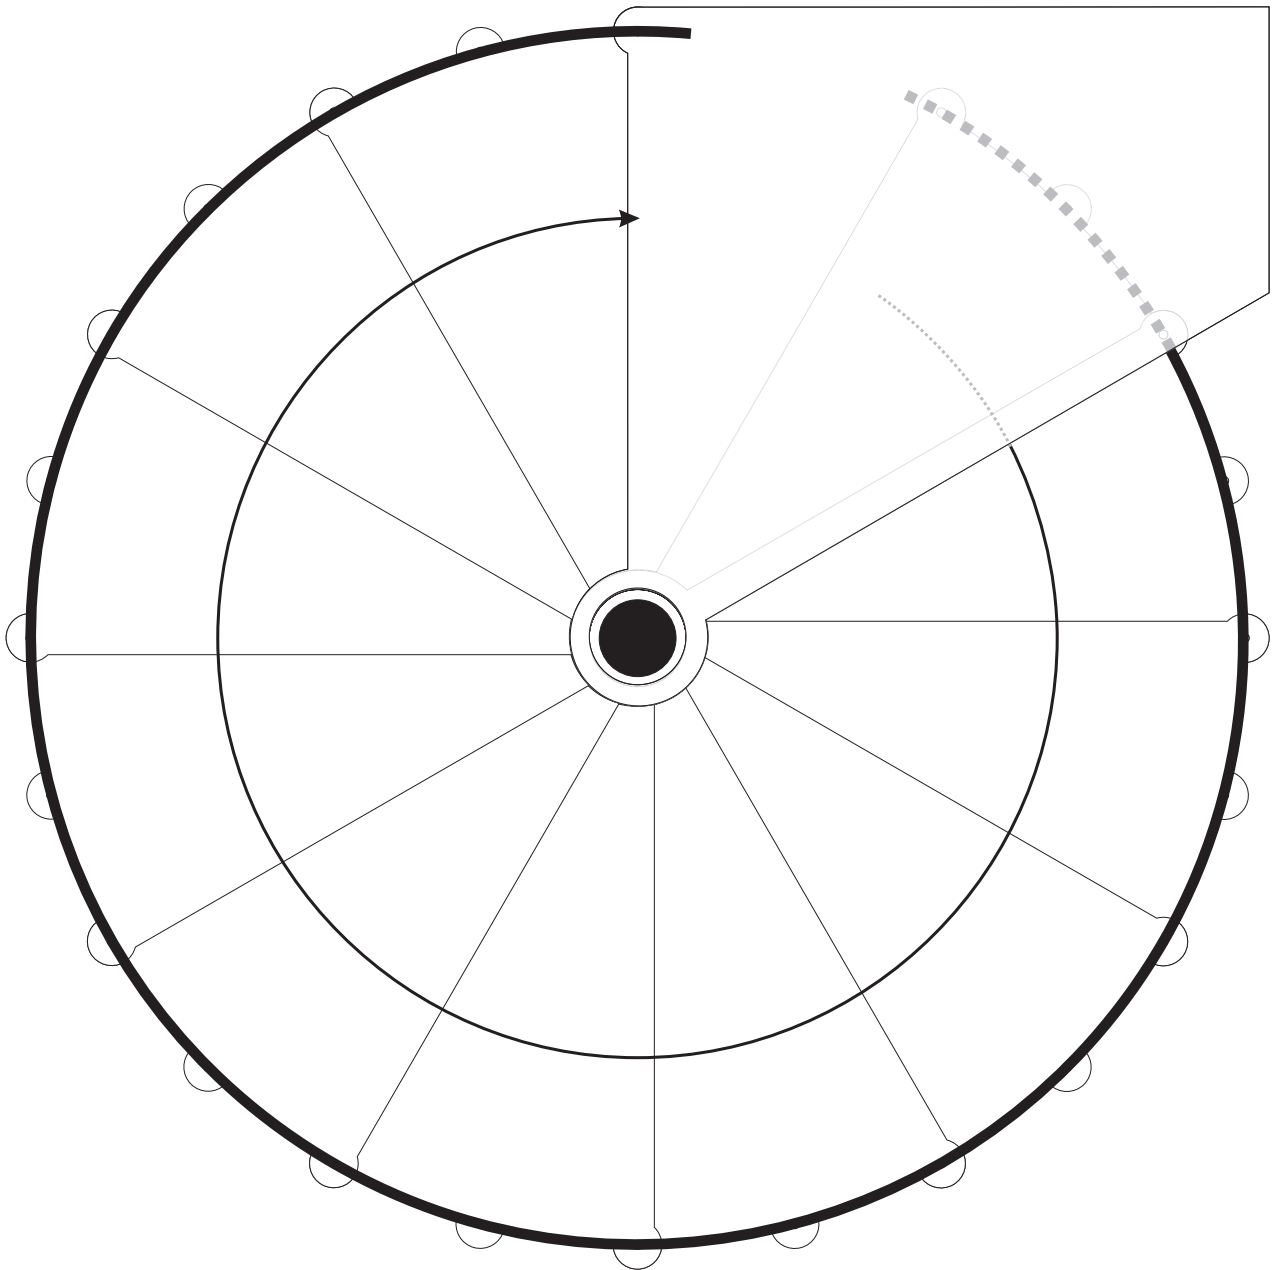

Villa d'Or

Escalier colimaçon Reims

Tournant a droite avec 12 marches par tour complet (360°)

1670

Croquis de 11 marches avec marche palière angle droit